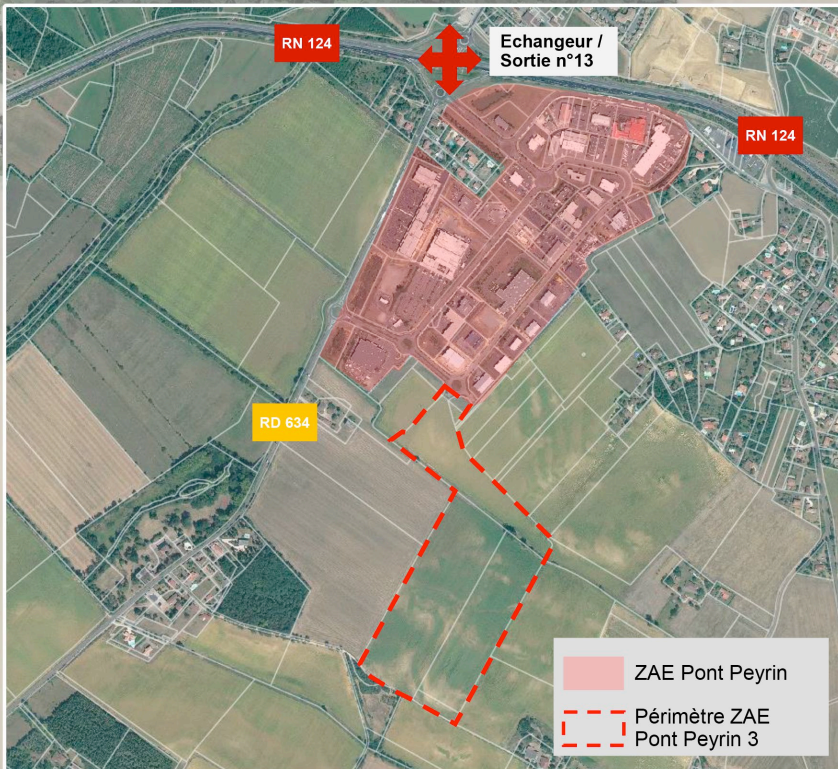

ZAE PONT PEYRIN 3 - PLAN DES LOTS

SURFACES	
	espaces verts avec gestion de l'eau
	Prairie fleurie d'accompagnement des voies
	Prairie / Parc de la coulée verte
	Semis biodiversité entre fossé et bassins

DIVERS	

LOTS	
	Périmètre des 35 lots
	secteur commerces / services