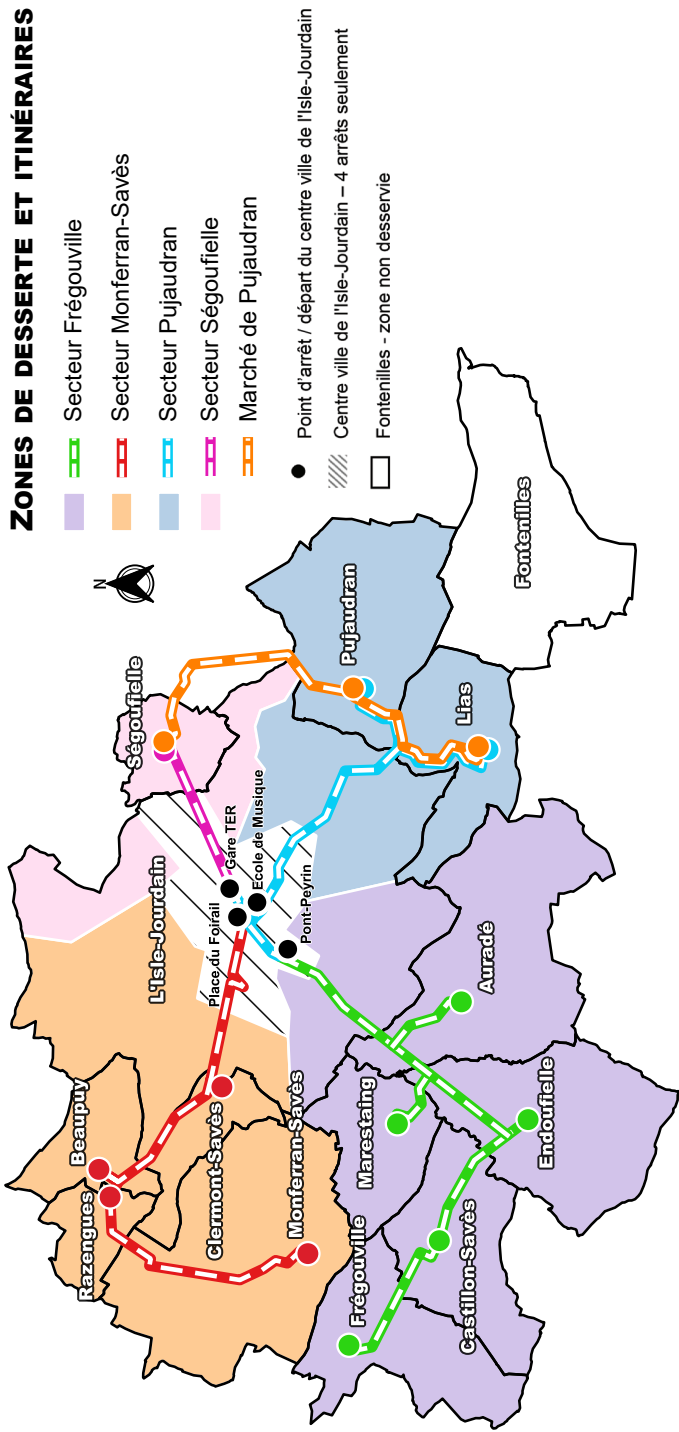

Comment fonctionne le TAD ?

- Le TAD est un service de transport permettant de connecter les communes de la Gascogne Toulousaine au centre de l'Isle-Jourdain.
Le ticket de transport édité est valable sur l'ensemble des lignes du réseau liO.
- Le TAD est un service public ouvert à tous, les enfants de moins de 10 ans doivent être accompagnés.

Ne pas jeter sur la voie publique

ZONES DE DESERTE ET ITINÉRAIRES

MARCHÉ DE PUJAUDRAN TOUS LES VENDREDIS SOIR		
Vous habitez	Arrivée au marché	Départ du marché
Ségouffelle Lias Pujaudran	16:00	17:15

Vous habitez	ARRIVÉE À L'ISLE-JOURDAIN		DÉPART VERS LES COMMUNES	
	Foirail	Pont Peyrin	Pont Peyrin	Ecole de Musique
Monferran-Savès Razengues Beaupuy Clermont-Savès	14:16	14:18	14:20	17:34
	08:11	08:13	08:15	11:19
	08:58	/	09:00	/

*L'heure de départ depuis votre domicile (environ 15 mn avant l'arrivée sur l'Isle-Jourdain) dépend du nombre de réservations. Elle vous sera communiquée la veille du trajet réservé.

Vous habitez	ARRIVÉE À L'ISLE-JOURDAIN		DÉPART VERS LES COMMUNES	
	Foirail	Pont Peyrin	Pont Peyrin	Ecole de Musique
Lias Pujaudran	14:16	14:18	14:20	17:34
	14:56	14:58	15:00	18:19
	08:11	08:13	08:15	11:19
	10:58	/	11:00	13:02

Vous habitez	ARRIVÉE À L'ISLE-JOURDAIN		DÉPART VERS LES COMMUNES	
	Gare TER	Foirail	Pont Peyrin	Foirail
Ségouffelle	8:43	8:45	8:47	12:17
	14:48	14:50	14:52	18:32
	/	9:58	10:00	12:02
	/	/	/	/